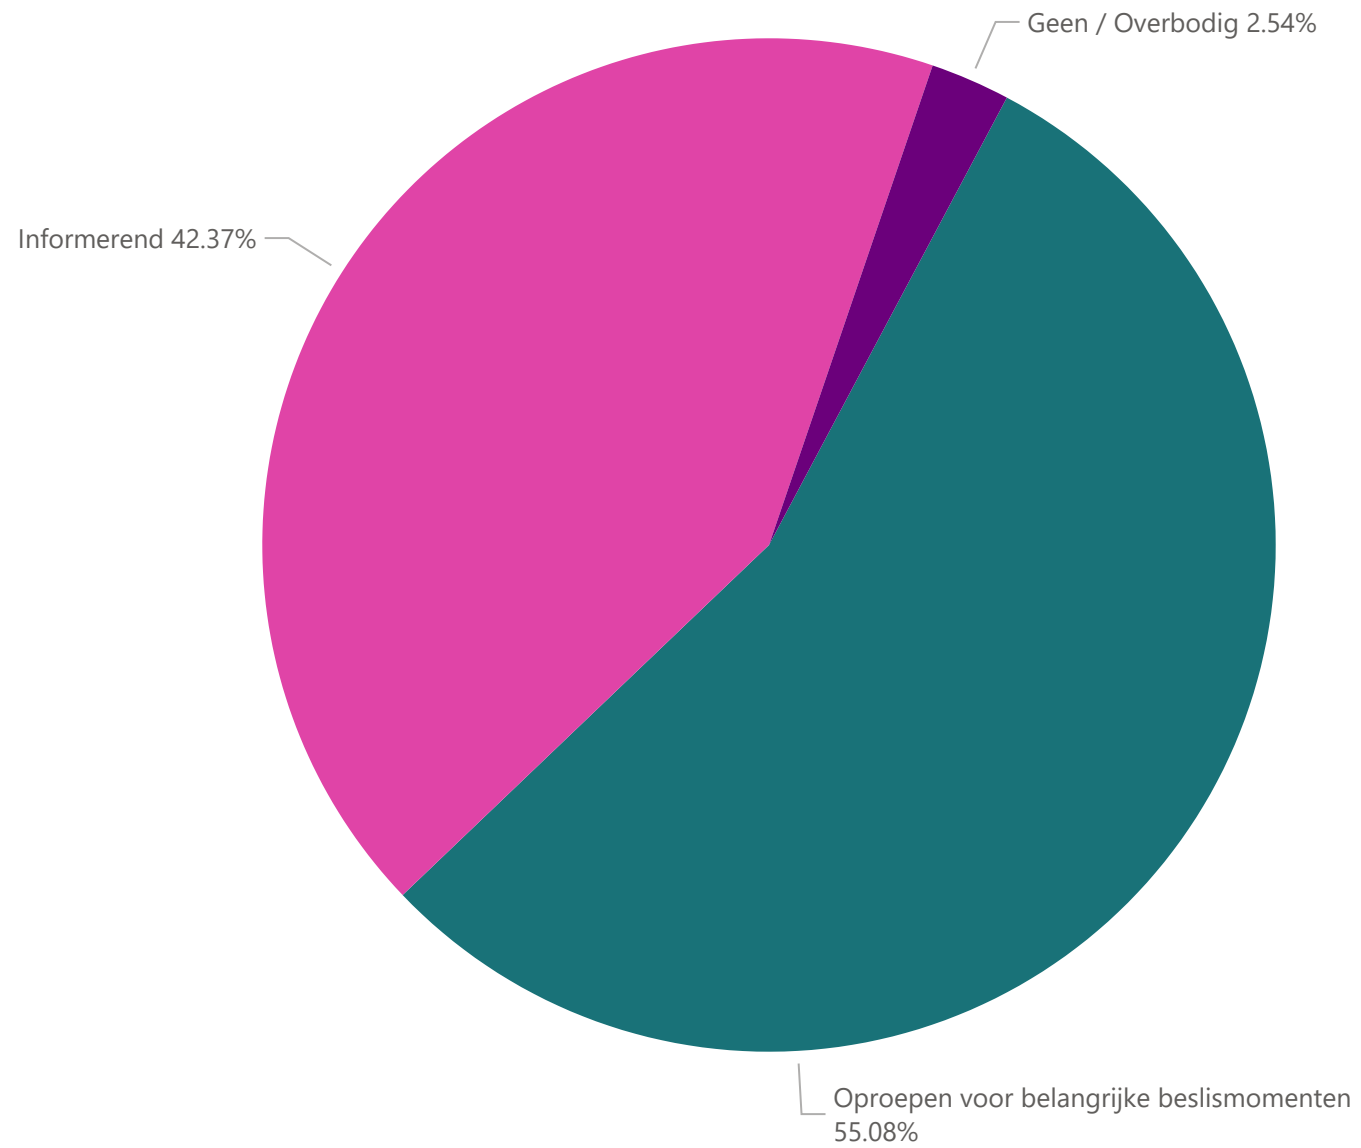

Wat vindt u dat onze rol als platform moet zijn naar u als medebewoner?

- Oproepen voor belangrijke beslismomenten
- Informerend
- Geen / Overbodig