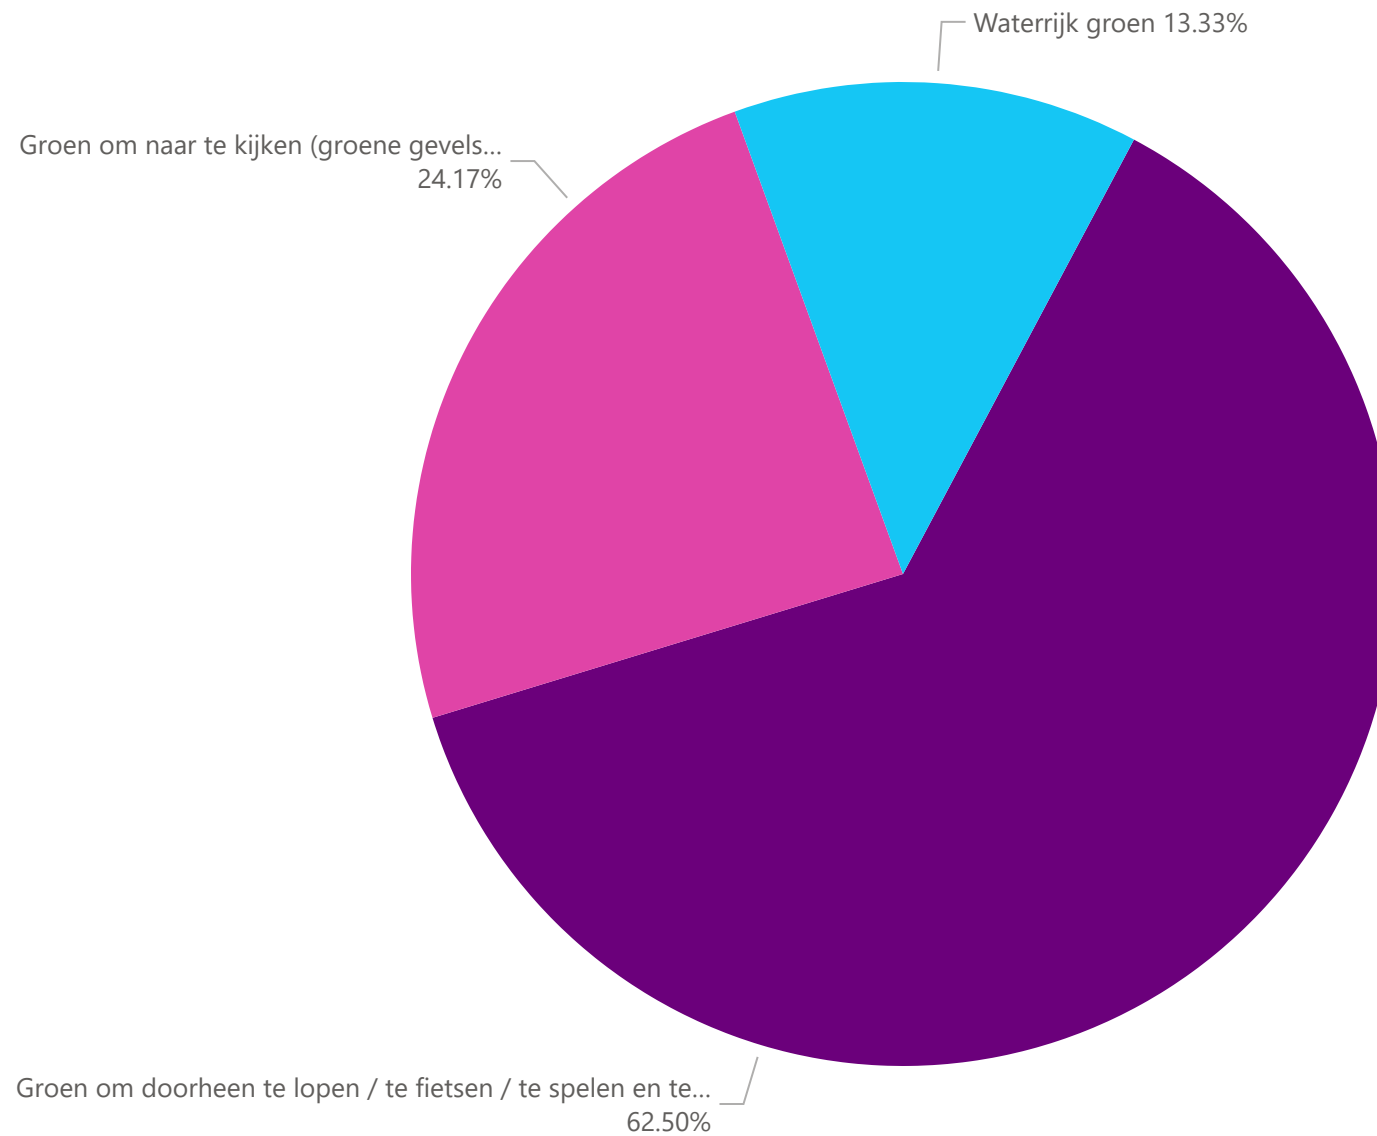

Welke groenvoorziening heeft uw prioriteit:

- Groen om doorheen te lopen / te fietsen / te spelen en te r...
- Groen om naar te kijken (groene gevels, parkjes met bomen)
- Waterrijk groen