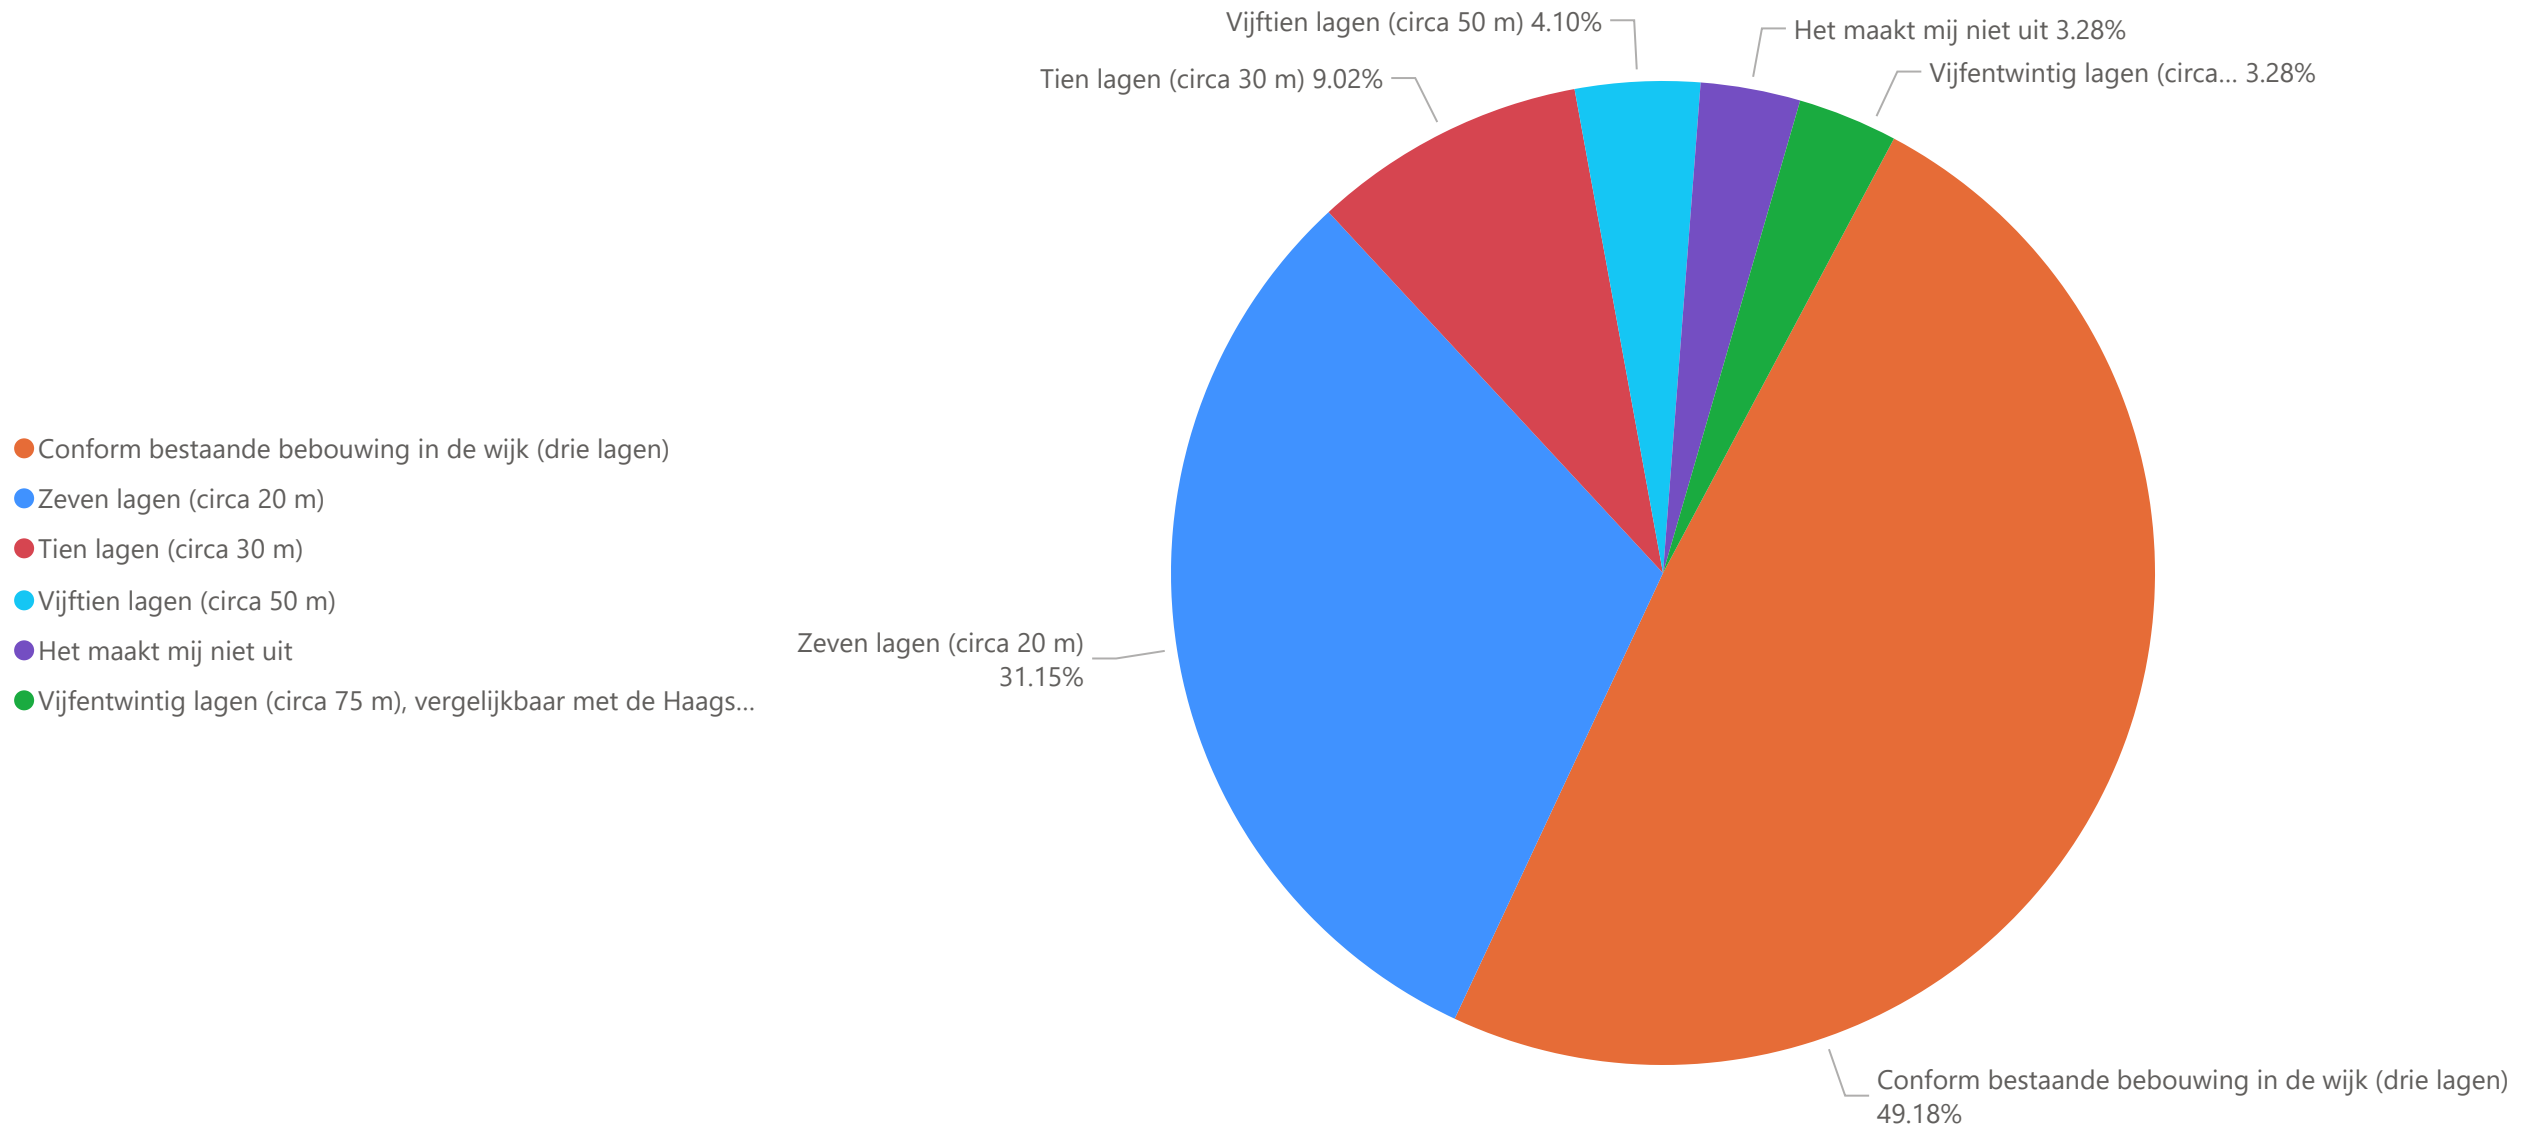

Bewonersplatform Voorburg Noord heeft drie hoofduitgangspunten. Welke van deze drie spreekt u het meest aan:

Hoeveel woonlagen vindt u maximaal geschikt voor bebouwing in de van Alphenstraat?

Hoeveel woonlagen vindt u maximaal geschikt voor het beoogde gebouw op de TING-locatie?