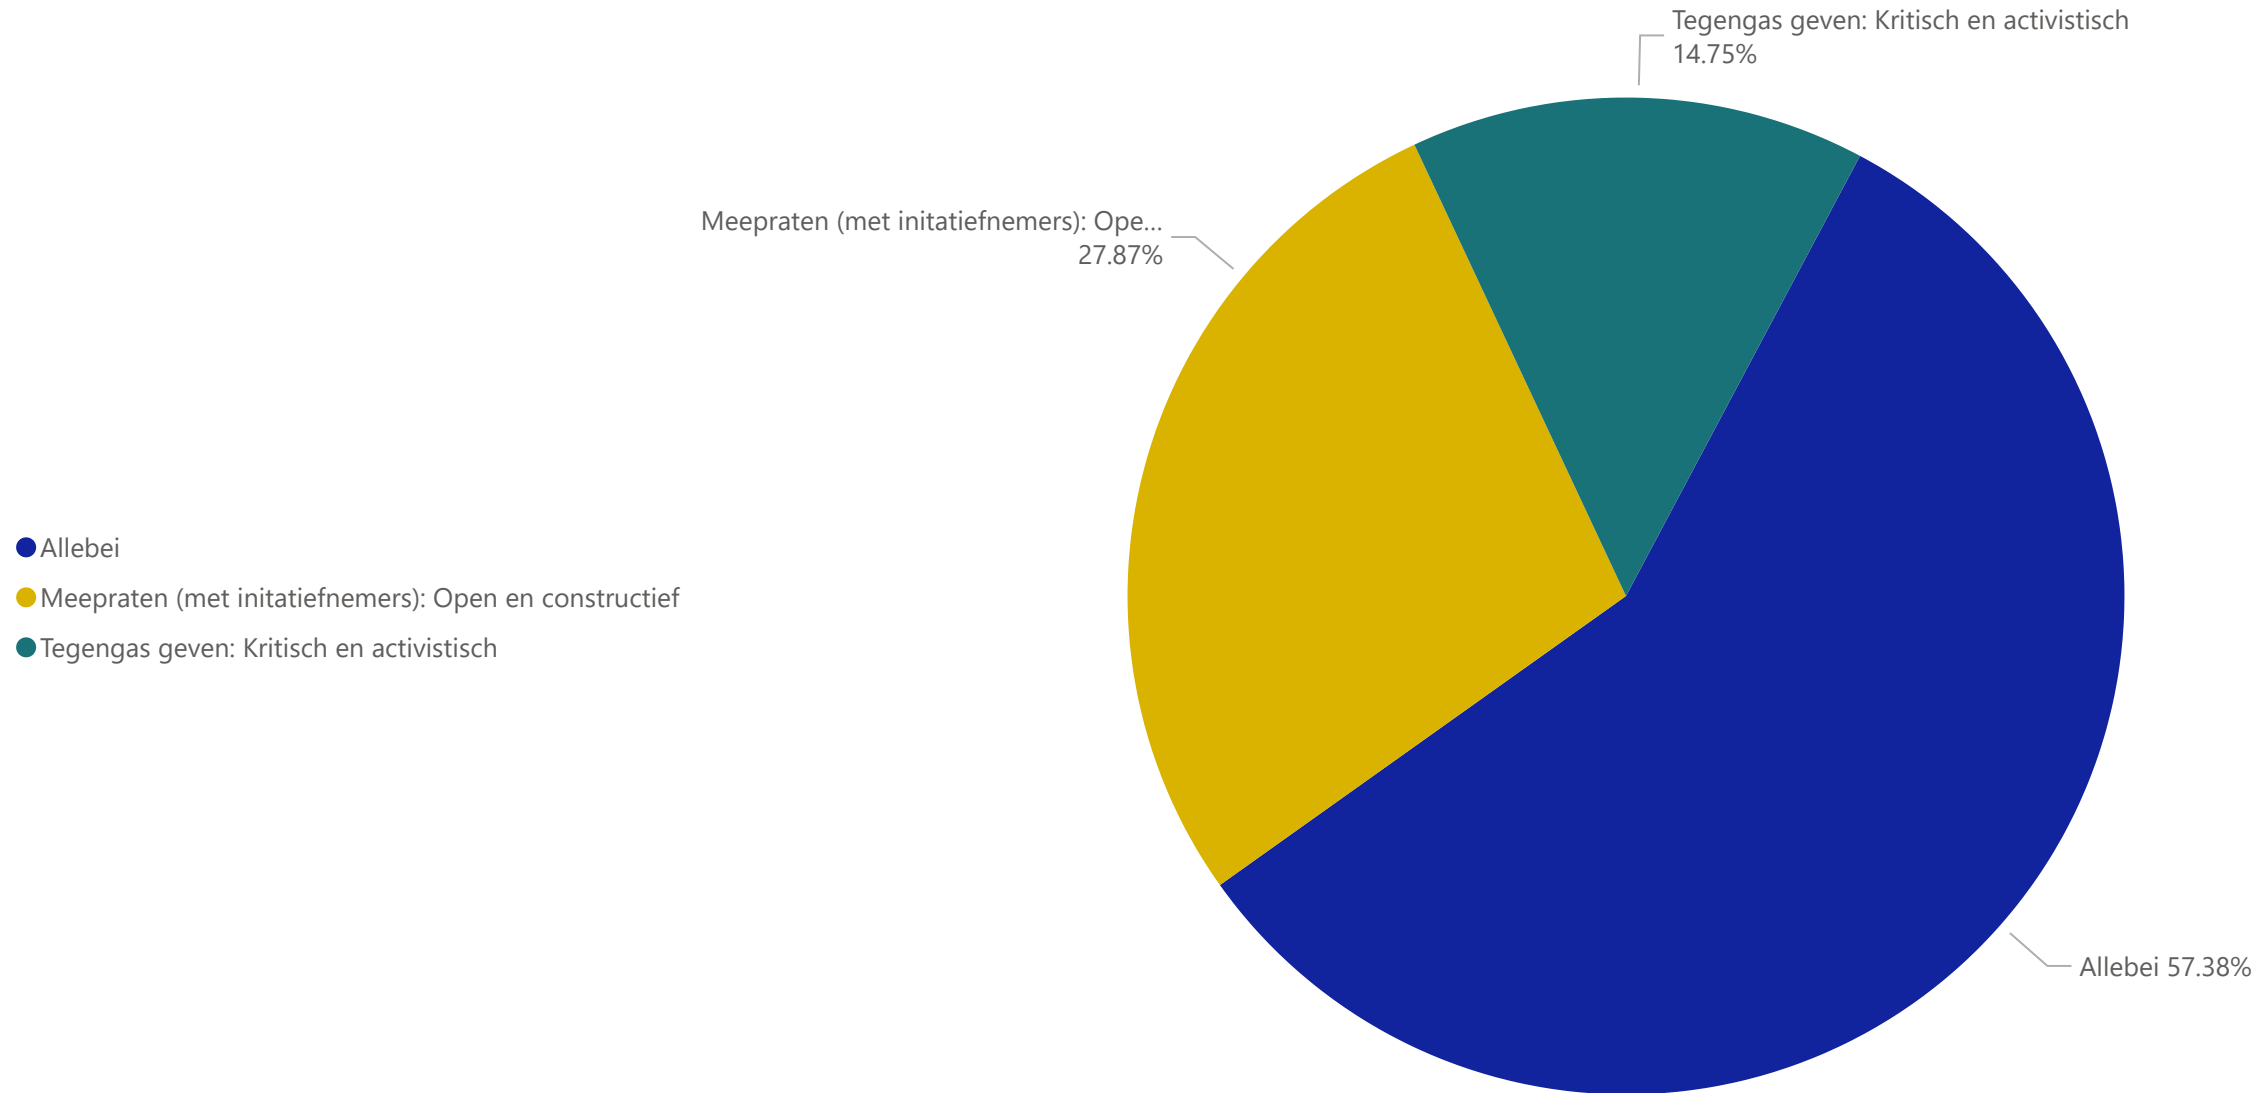

Wat vindt u dat onze rol als platform moet zijn naar gesprekspartners?