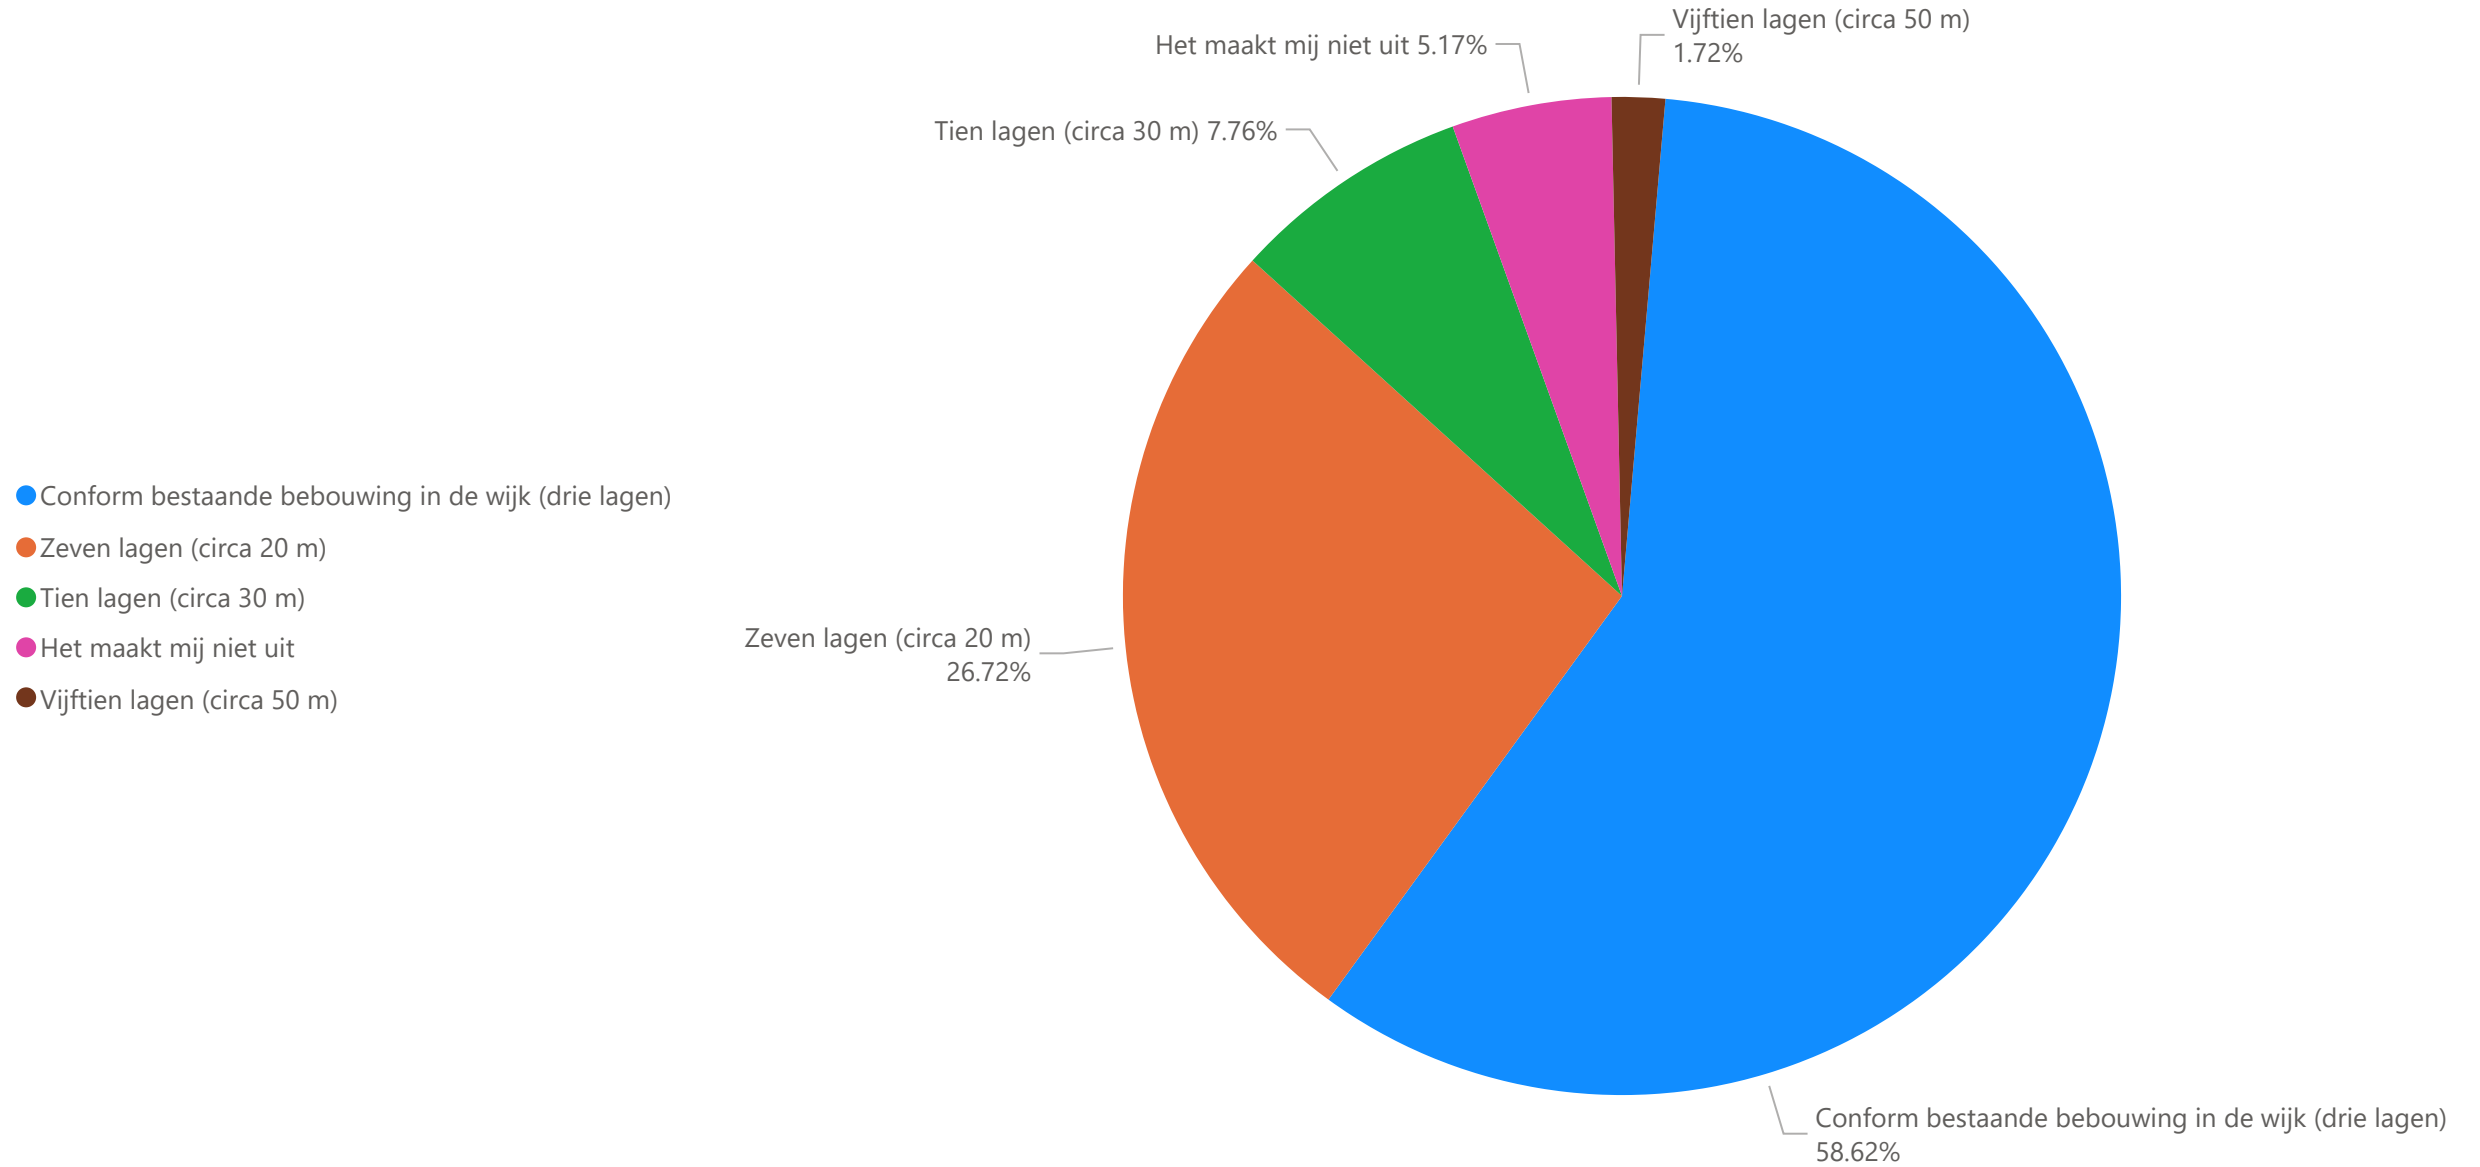

Bewonersplatform Voorburg Noord heeft drie hoofduitgangspunten. Welke van deze drie spreekt u het meest aan:

Hoeveel woonlagen vindt u maximaal geschikt voor bebouwing in de van Alphenstraat?

Hoeveel woonlagen vindt u maximaal geschikt voor het beoogde gebouw op de TING-locatie?