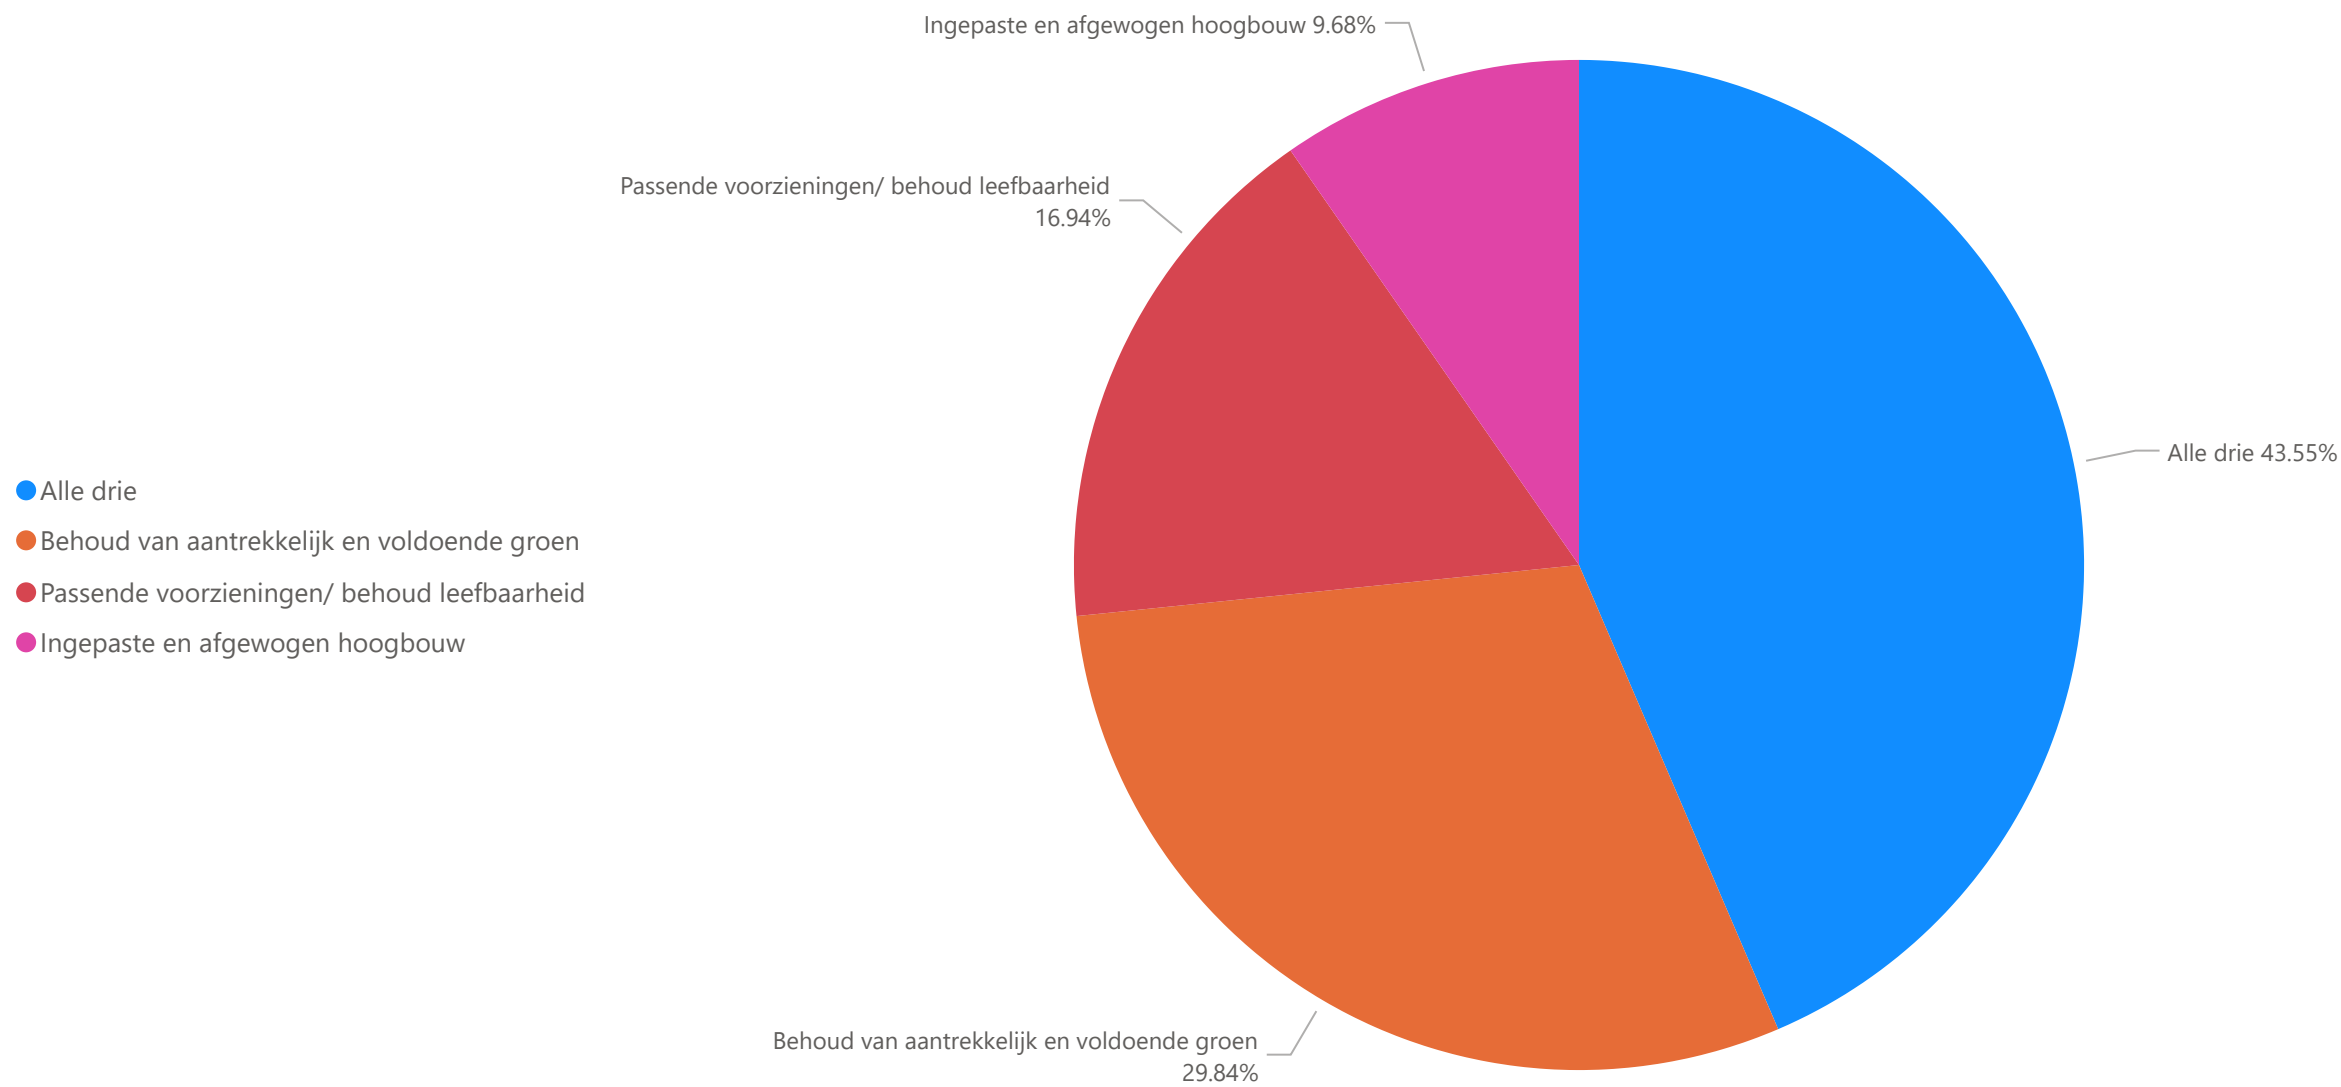

Bewonersplatform Voorburg Noord heeft drie hoofduitgangspunten. Welke van deze drie spreekt u het meest aan:

Hoeveel woonlagen vindt u maximaal geschikt voor bebouwing in de van Alphenstraat?

Hoeveel woonlagen vindt u maximaal geschikt voor het beoogde gebouw op de TING-locatie?